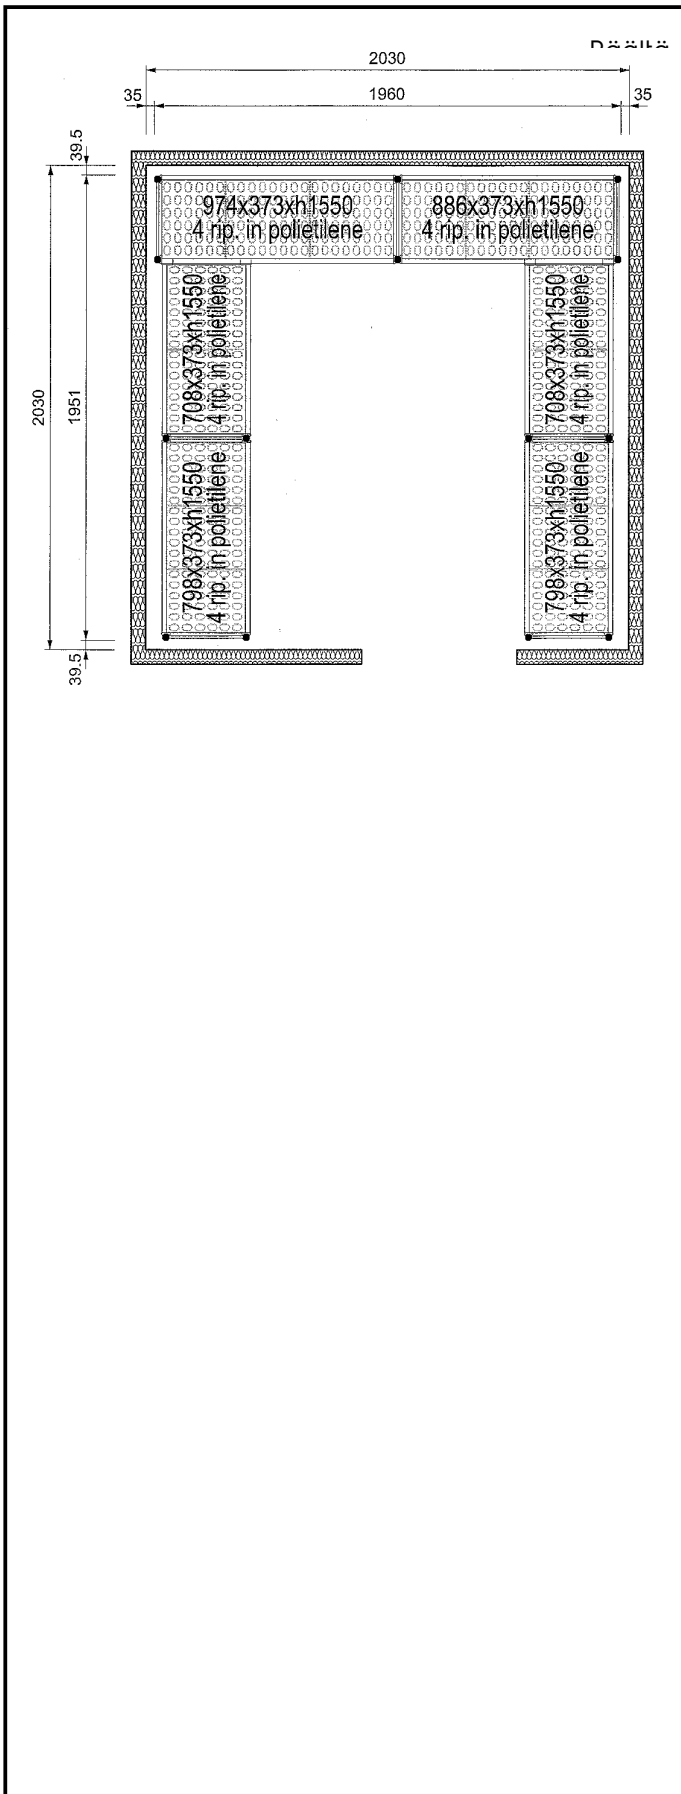

Kylmähuoneen hyllysarja 2030x2030 mm. Hyllyt elintarvikehyväksytyä muovia ja runko alumiinia.

Ominaisuudet

- Täydellinen hyllyjärjestelmä mahdollistaa hyllyjen nopean ja helpon kiinnittämisen telineisiin.
- Soveltuu GN 1/1, GN 1/2 ja GN 1/3 astioille.

Avaintieto

Ulkomitat, leveys:	
137097 (CRS2020)	708 mm
Ulkomitat, syvyys:	373 mm
Ulkomitat, korkeus:	1550 mm
Max. lastauspaino:	4000 kg
Nettopaino:	86 kg
Uprights	2